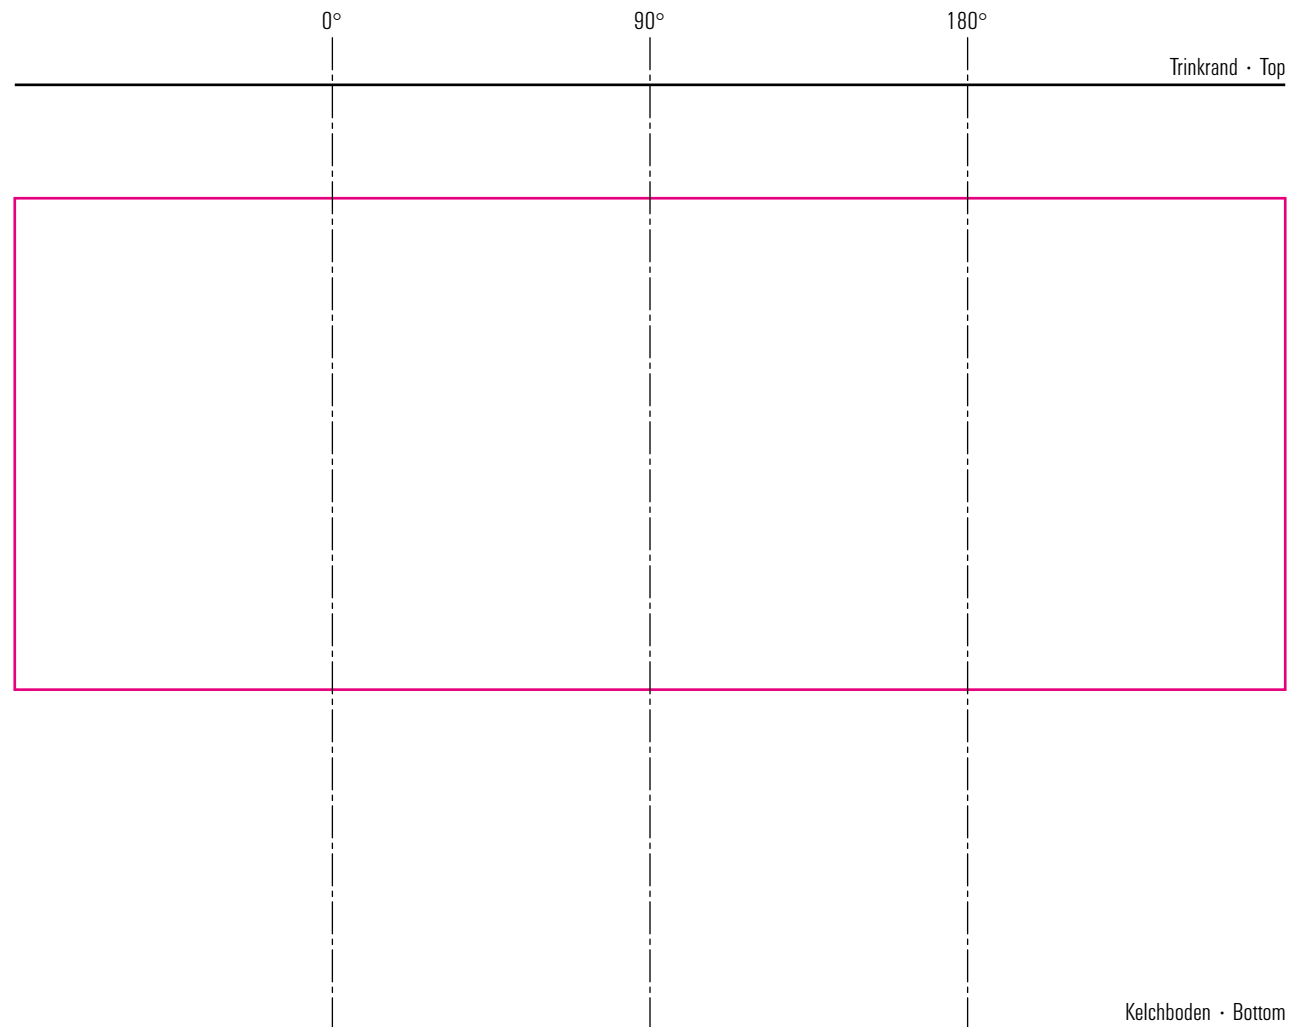

# Carré 22 cl

# Standbogen

15-11-17

max. Druckfläche: Länge 168 mm, Höhe 65 mm  
max. printing area: length 168 mm, height 65 mm

Maßpfeil = 50 mm  
Größenabweichungen bei Ausdruck möglich